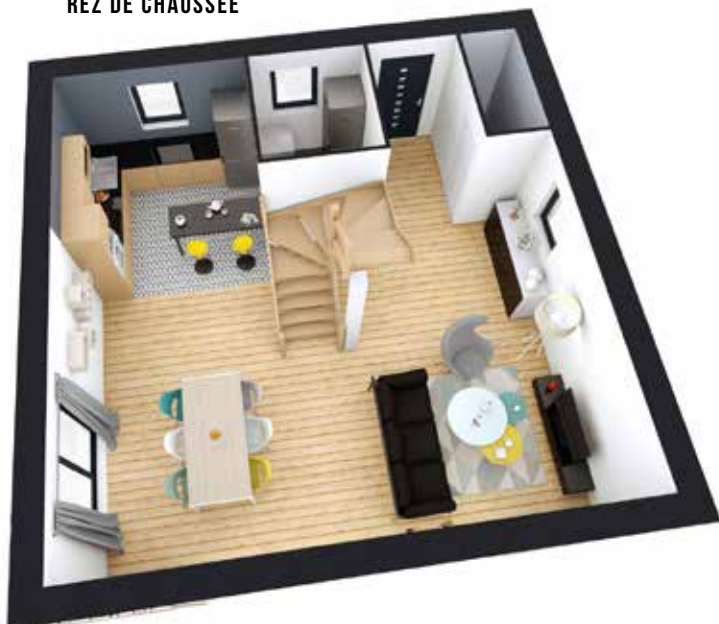

# CUBE

Idéal pour les petits terrains cette maison à étage de 100,60m<sup>2</sup> vous propose trois chambres en étage dont une chambre parentale (Dressing).

En rez-de-chaussée une pièce à vivre très lumineuse avec une grande baie vitrée, une cuisine et un cellier.

Une entrée séparée. Lumineuse et fonctionnelle, la maison cube vous propose un lieu de vie des plus agréables.

REZ DE CHAUSSEE

1<sup>ER</sup> ÉTAGE

1 CHAMBRE PARENTALE

100 M<sup>2</sup>

1 SALLE DE BAIN

BRISE SOLEIL